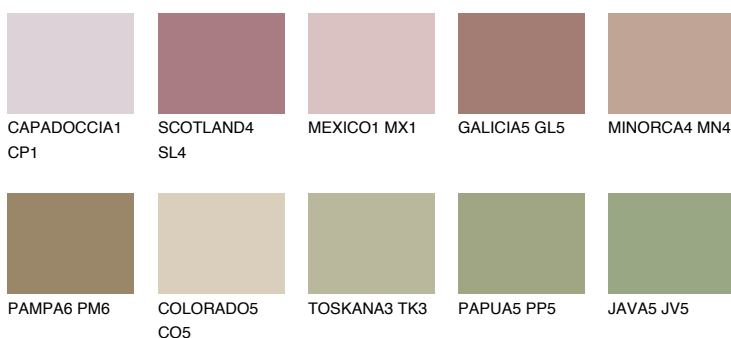

**YUCATAN6 YC6**☀ 26% **TSR** 26%**Podudarna nijansa****COLOURS OF NATURE PALETA****INTENSE PALETA**

Za više informacija o malterima i bojama, idite na  
[www.ceresit.rs](http://www.ceresit.rs)