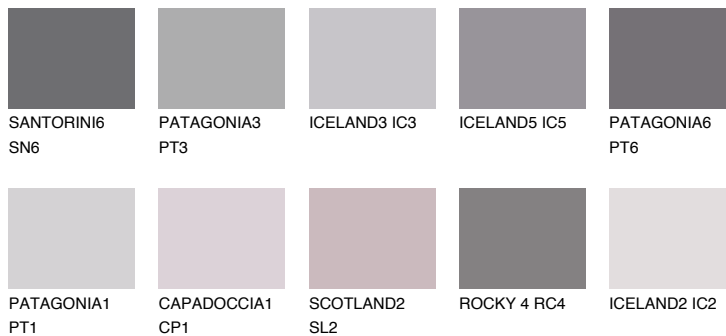

**ICELAND6 IC6**☀ 22% **TSR 22%****Podudarna nijansa****COLOURS OF NATURE PALETA****INTENSE PALETA**

Za više informacija o malterima i bojama, idite na
www.ceresit.rs