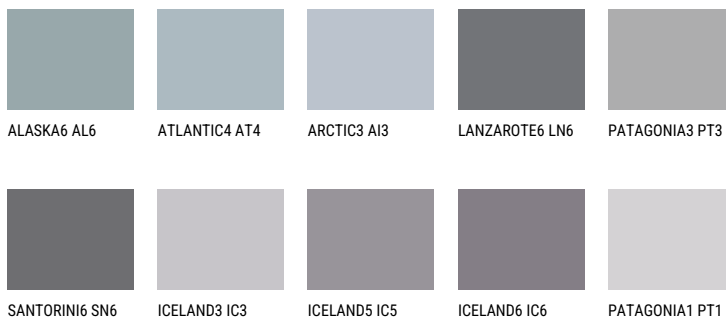

**ICELAND4 IC4**☀️ 41% **TSR** 40%**Podudarna nijansa****COLOURS OF NATURE PALETA**

Za više informacija o malterima i bojama, idite na

[www.ceresit.rs](http://www.ceresit.rs)

\*Nijanse koje su prikazane odnose se na maltere i boje koje nudi Ceresit. Zbog upotrebe digitalnih tehnologija, predstavljene boje možda nisu reprezentativne kao originalne, pa se ne mogu u potpunosti smatrati pouzdanim. Preporučujemo da proverite autentične uzorke boja.

## INTENSE PALETA

---

Za više informacija o malterima i bojama, idite na

[www.ceresit.rs](http://www.ceresit.rs)

\*Nijanse koje su prikazane odnose se na maltere i boje koje nudi Ceresit. Zbog upotrebe digitalnih tehnologija, predstavljene boje možda nisu reprezentativne kao originalne, pa se ne mogu u potpunosti smatrati pouzdanim. Preporučujemo da proverite autentične uzorke boja.