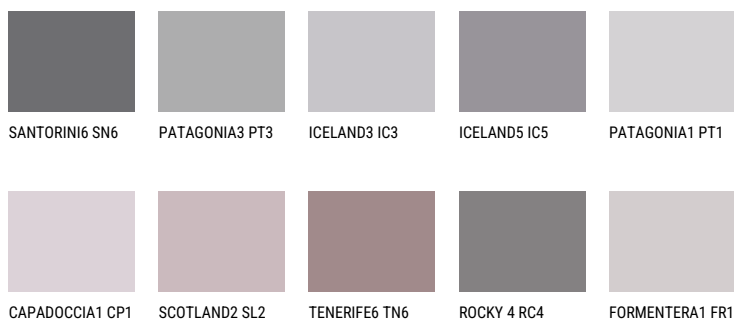

PATAGONIA6 PT6☀️ 17% **TSR 39%****Podudarna nijansa****COLOURS OF NATURE PALETA**

Za više informacija o malterima i bojama, idite na

www.ceresit.rs

*Nijanse koje su prikazane odnose se na maltere i boje koje nudi Ceresit. Zbog upotrebe digitalnih tehnologija, predstavljene boje možda nisu reprezentativne kao originalne, pa se ne mogu u potpunosti smatrati pouzdanim. Preporučujemo da proverite autentične uzorke boja.

INTENSE PALETA

AMETHYST OCEAN

RUBY HEART

AMETHYST RAIN

QUARTZ EARTH

DIAMOND
MORNING

QUARTZ MOUNT

Za više informacija o malterima i bojama, idite na