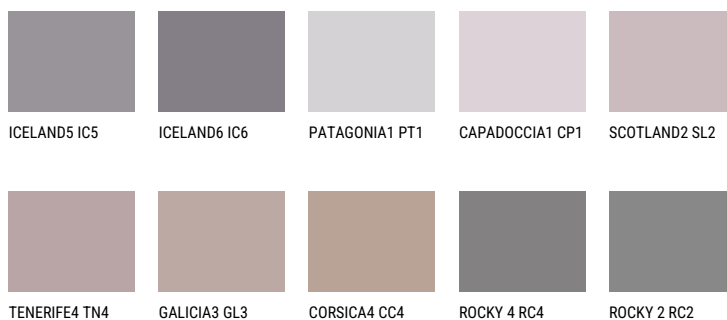

PATAGONIA5 PT5☀️ 22% **TSR** 20%**Podudarna nijansa****COLOURS OF NATURE PALETA**

Za više informacija o malterima i bojama, idite na

www.ceresit.rs

*Nijanse koje su prikazane odnose se na maltere i boje koje nudi Ceresit. Zbog upotrebe digitalnih tehnologija, predstavljene boje možda nisu reprezentativne kao originalne, pa se ne mogu u potpunosti smatrati pouzdanim. Preporučujemo da proverite autentične uzorke boja.

INTENSE PALETA

AMETHYST OCEAN

RUBY HEART

QUARTZ MOUNT

QUARTZ EARTH

QUARTZ GROUND

RUBY SUNSET

Za više informacija o malterima i bojama, idite na