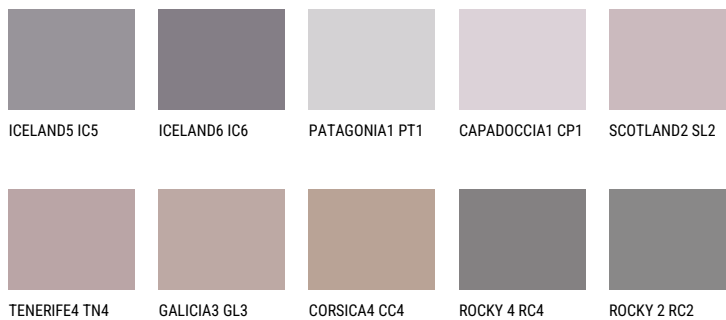

**PATAGONIA5 PT5**☀️ 22% **TSR 20%****Podudarna nijansa****COLOURS OF NATURE PALETA**

Za više informacija o malterima i bojama, idite na

[www.ceresit.rs](http://www.ceresit.rs)

\*Nijanse koje su prikazane odnose se na maltere i boje koje nudi Ceresit. Zbog upotrebe digitalnih tehnologija, predstavljene boje možda nisu reprezentativne kao originalne, pa se ne mogu u potpunosti smatrati pouzdanim. Preporučujemo da proverite autentične uzorke boja.

## INTENSE PALETA

AMETHYST OCEAN

RUBY HEART

QUARTZ MOUNT

QUARTZ EARTH

QUARTZ GROUND

RUBY SUNSET

---