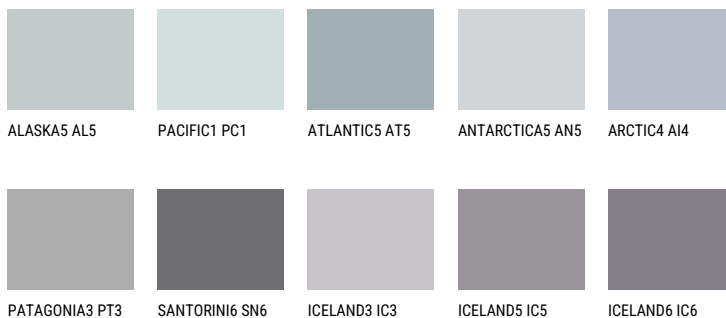

PATAGONIA2 PT254% **TSR** 55%**Podudarna nijansa****COLOURS OF NATURE PALETA**

Za više informacija o malterima i bojama, idite na

www.ceresit.rs

*Nijanse koje su prikazane odnose se na maltere i boje koje nudi Ceresit. Zbog upotrebe digitalnih tehnologija, predstavljene boje možda nisu reprezentativne kao originalne, pa se ne mogu u potpunosti smatrati pouzdanim. Preporučujemo da proverite autentične uzorke boja.

INTENSE PALETA

AMETHYST RAIN

AMETHYST OCEAN

AMETHYST MIST

AMETHYST WIND

RUBY HEART

EMERALD OASE

Za više informacija o malterima i bojama, idite na