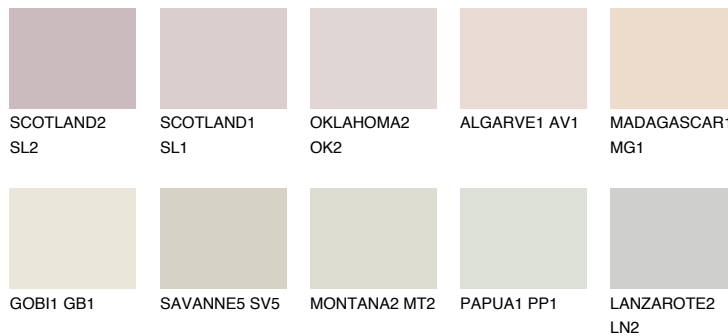


**COLUMBIA1 CL1**76% **TSR** 69%**Podudarna nijansa****COLOURS OF NATURE PALETA****INTENSE PALETA**

Za više informacija o malterima i bojama, idite na
www.ceresit.rs

*Nijanse koje su prikazane odnose se na maltere i boje koje nudi Ceresit. Zbog upotrebe digitalnih tehnologija, predstavljene boje možda nisu reprezentativne kao originalne, pa se ne mogu u potpunosti smatrati pouzdanim. Preporučujemo da proverite autentične uzorke boja.