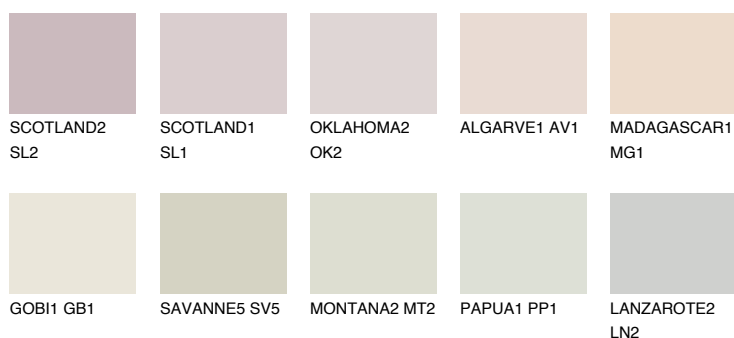


**COLUMBIA1 CL1**76% **TSR** 69%**Podudarna nijansa****COLOURS OF NATURE PALETA****INTENSE PALETA**

Za više informacija o malterima i bojama, idite na
www.ceresit.rs

*Nijanse koje su prikazane odnose se na maltere i boje koje nudi Ceresit. Zbog upotrebe digitalnih tehnologija, predstavljene boje možda nisu reprezentativne kao originalne, pa se ne mogu u potpunosti smatrati pouzdanim. Preporučujemo da proverite autentične uzorke boja.