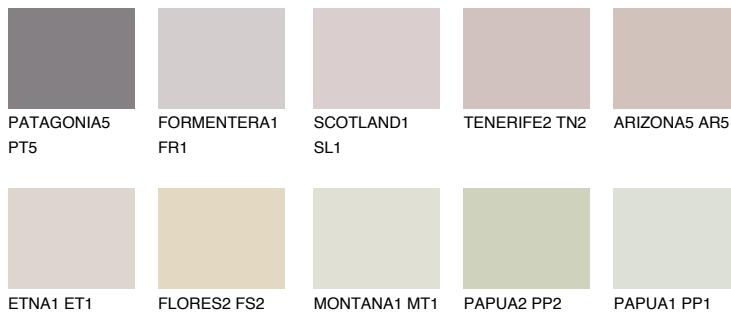


**MINORCA2 MN2**64% **TSR** 63%**Podudarna nijansa****COLOURS OF NATURE PALETA****INTENSE PALETA**

Za više informacija o malterima i bojama, idite na
www.ceresit.rs