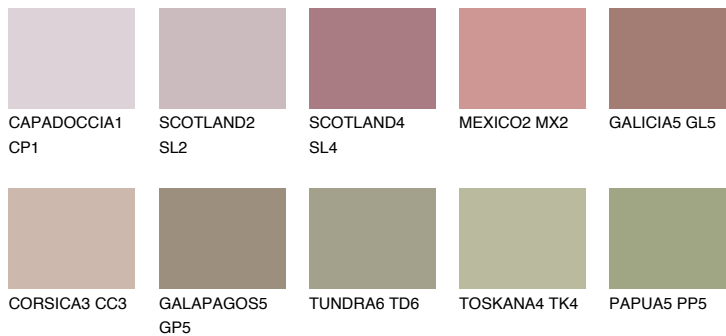

GALICIA4 GL4

☀ 31% **TSR 33%**

Podudarna nijansa

COLOURS OF NATURE PALETA

INTENSE PALETA

Za više informacija o malterima i bojama, idite na
www.ceresit.rs

*Nijanse koje su prikazane odnose se na maltere i boje koje nudi Ceresit. Zbog upotrebe digitalnih tehnologija, predstavljene boje možda nisu reprezentativne kao originalne, pa se ne mogu u potpunosti smatrati pouzdanim. Preporučujemo da proverite autentične uzorke boja.