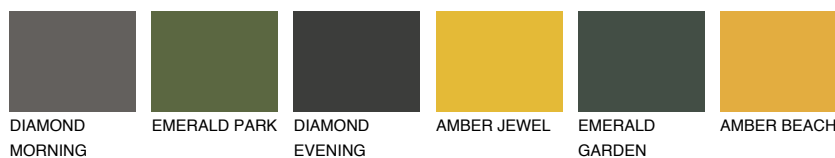

GALICIA4 GL4

☀ 31% **TSR 33%**

Podudarna nijansa

COLOURS OF NATURE PALETA

INTENSE PALETA

Za više informacija o malterima i bojama, idite na
www.ceresit.rs

*Nijanse koje su prikazane odnose se na maltere i boje koje nudi Ceresit. Zbog upotrebe digitalnih tehnologija, predstavljene boje možda nisu reprezentativne kao originalne, pa se ne mogu u potpunosti smatrati pouzdanim. Preporučujemo da proverite autentične uzorke boja.