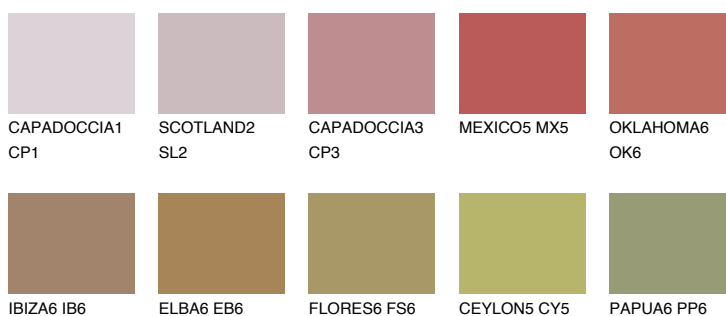

**ASTURIA6 AS6**☀️ 18% **TSR 26%****Podudarna nijansa****COLOURS OF NATURE PALETA****INTENSE PALETA**

Za više informacija o malterima i bojama, idite na
www.ceresit.rs