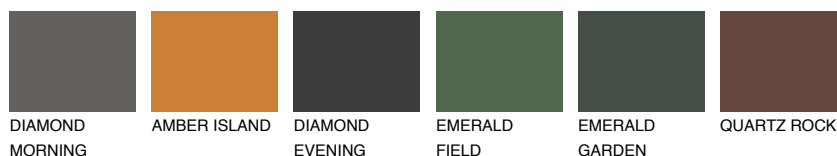

**ASTURIA5 AS5**☀ 23% **TSR 30%****Podudarna nijansa****COLOURS OF NATURE PALETA****INTENSE PALETA**

Za više informacija o malterima i bojama, idite na  
[www.ceresit.rs](http://www.ceresit.rs)

\*Nijanse koje su prikazane odnose se na maltere i boje koje nudi Ceresit. Zbog upotrebe digitalnih tehnologija, predstavljene boje možda nisu reprezentativne kao originalne, pa se ne mogu u potpunosti smatrati pouzdanim. Preporučujemo da proverite autentične uzorke boja.