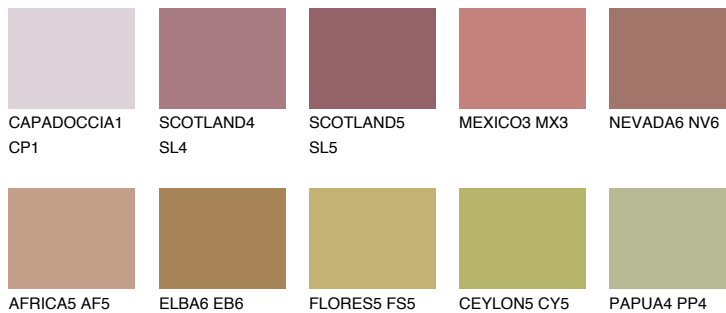

**ASTURIA5 AS5**☀ 23% **TSR 30%****Podudarna nijansa****COLOURS OF NATURE PALETA****INTENSE PALETA**

Za više informacija o malterima i bojama, idite na  
[www.ceresit.rs](http://www.ceresit.rs)

\*Nijanse koje su prikazane odnose se na maltere i boje koje nudi Ceresit. Zbog upotrebe digitalnih tehnologija, predstavljene boje možda nisu reprezentativne kao originalne, pa se ne mogu u potpunosti smatrati pouzdanim. Preporučujemo da proverite autentične uzorke boja.