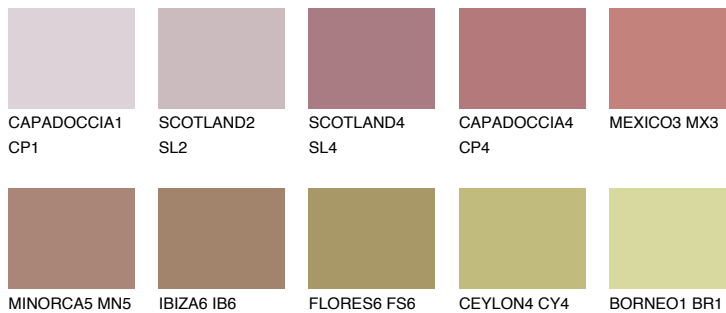

GOMERA6 GM6

☀ 23% **TSR 31%**

Podudarna nijansa

COLOURS OF NATURE PALETA

INTENSE PALETA

Za više informacija o malterima i bojama, idite na
www.ceresit.rs