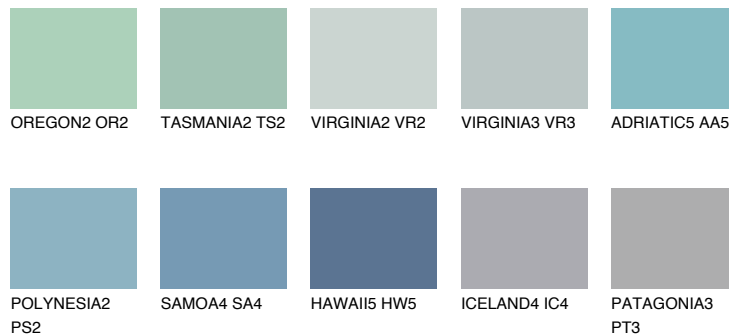

**ADRIATIC3 AA3**☀ 57% **TSR 60%****Podudarna nijansa****COLOURS OF NATURE PALETA****INTENSE PALETA**

Za više informacija o malterima i bojama, idite na
www.ceresit.rs