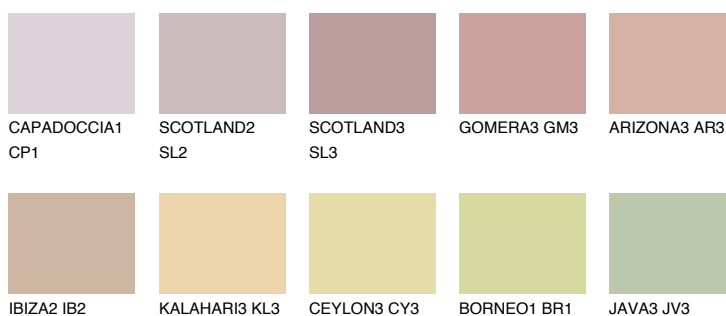


**UMBRIA2 UM2**☀ 48% **TSR** 58%**Podudarna nijansa****COLOURS OF NATURE PALETA****INTENSE PALETA**

Za više informacija o malterima i bojama, idite na
www.ceresit.rs

*Nijanse koje su prikazane odnose se na maltere i boje koje nudi Ceresit. Zbog upotrebe digitalnih tehnologija, predstavljene boje možda nisu reprezentativne kao originalne, pa se ne mogu u potpunosti smatrati pouzdanim. Preporučujemo da proverite autentične uzorke boja.