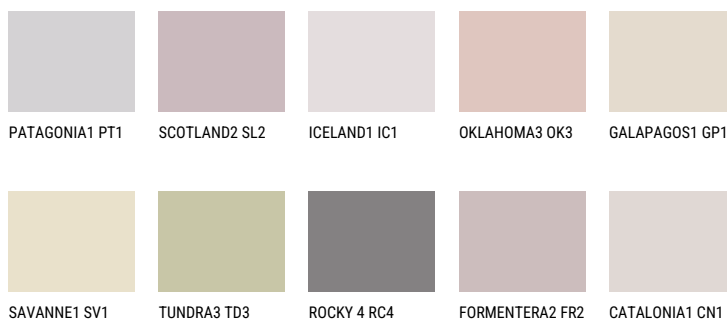

**MEXICO1 MX1**☀ 57% **TSR** 61%**Podudarna nijansa****COLOURS OF NATURE PALETA**

Za više informacija o malterima i bojama, idite na

[www.ceresit.rs](http://www.ceresit.rs)

\*Nijanse koje su prikazane odnose se na maltere i boje koje nudi Ceresit. Zbog upotrebe digitalnih tehnologija, predstavljene boje možda nisu reprezentativne kao originalne, pa se ne mogu u potpunosti smatrati pouzdanim. Preporučujemo da proverite autentične uzorke boja.

## INTENSE PALETA

AMETHYST WIND

QUARTZ ROCK

DIAMOND  
MORNING

QUARTZ EARTH

QUARTZ SAND

EMERALD PARK

---