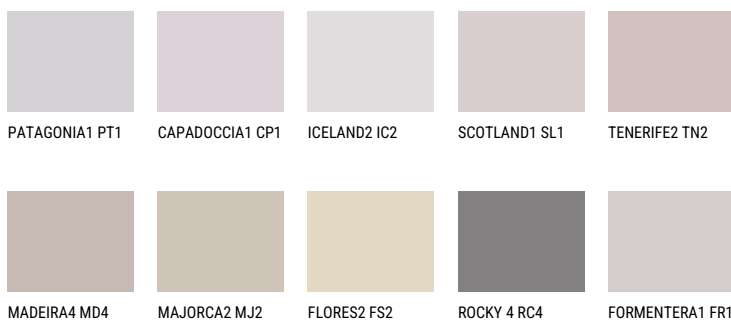

SCOTLAND2 SL2☀️ 52% **TSR** 60%**Podudarna nijansa****COLOURS OF NATURE PALETA**

Za više informacija o malterima i bojama, idite na

www.ceresit.rs

*Nijanse koje su prikazane odnose se na maltere i boje koje nudi Ceresit. Zbog upotrebe digitalnih tehnologija, predstavljene boje možda nisu reprezentativne kao originalne, pa se ne mogu u potpunosti smatrati pouzdanim. Preporučujemo da proverite autentične uzorke boja.

INTENSE PALETA

AMETHYST OCEAN

RUBY HEART

AMETHYST RAIN

QUARTZ EARTH

DIAMOND
MORNING

QUARTZ MOUNT

Za više informacija o malterima i bojama, idite na

www.ceresit.rs

*Nijanse koje su prikazane odnose se na maltere i boje koje nudi Ceresit. Zbog upotrebe digitalnih tehnologija, predstavljene boje možda nisu reprezentativne kao originalne, pa se ne mogu u potpunosti smatrati pouzdanim. Preporučujemo da proverite autentične uzorke boja.