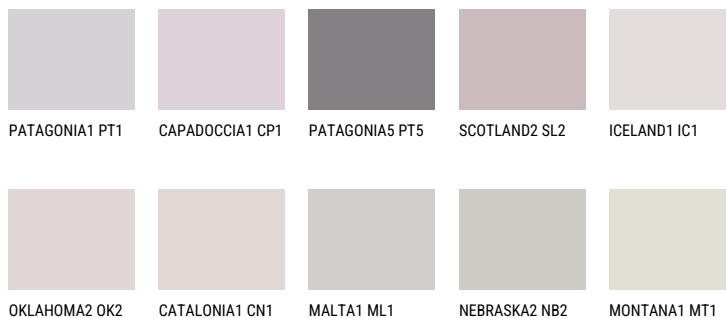

SCOTLAND1 SL164% **TSR** 68%**Podudarna nijansa****COLOURS OF NATURE PALETA**

Za više informacija o malterima i bojama, idite na

www.ceresit.rs

*Nijanse koje su prikazane odnose se na maltere i boje koje nudi Ceresit. Zbog upotrebe digitalnih tehnologija, predstavljene boje možda nisu reprezentativne kao originalne, pa se ne mogu u potpunosti smatrati pouzdanim. Preporučujemo da proverite autentične uzorke boja.

INTENSE PALETA

QUARTZ ROCK

QUARTZ SAND

EMERALD PARK

DIAMOND EVENING

AMBER BEACH

EMERALD GARDEN

Za više informacija o malterima i bojama, idite na