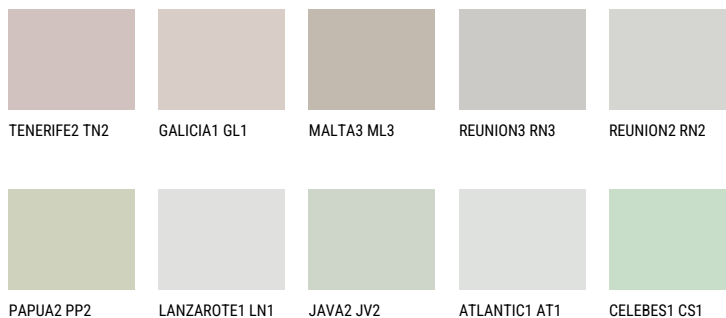

SANTORINI2 SN253% **TSR** 49%**Podudarna nijansa****COLOURS OF NATURE PALETA**

Za više informacija o malterima i bojama, idite na

www.ceresit.rs

*Nijanse koje su prikazane odnose se na maltere i boje koje nudi Ceresit. Zbog upotrebe digitalnih tehnologija, predstavljene boje možda nisu reprezentativne kao originalne, pa se ne mogu u potpunosti smatrati pouzdanim. Preporučujemo da proverite autentične uzorke boja.

INTENSE PALETA

EMERALD PARK

EMERALD GARDEN

DIAMOND EVENING

EMERALD OASE

DIAMOND NIGHT

SAPPHIRE SEA

Za više informacija o malterima i bojama, idite na