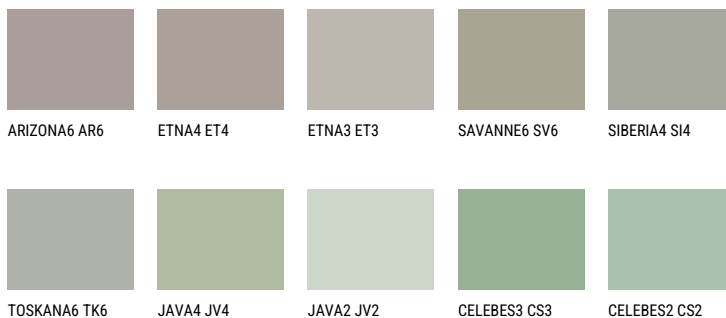

SAHARA6 SH6☀ 36% **TSR** 31%**Podudarna nijansa****COLOURS OF NATURE PALETA**

Za više informacija o malterima i bojama, idite na

www.ceresit.rs

*Nijanse koje su prikazane odnose se na maltere i boje koje nudi Ceresit. Zbog upotrebe digitalnih tehnologija, predstavljene boje možda nisu reprezentativne kao originalne, pa se ne mogu u potpunosti smatrati pouzdanim. Preporučujemo da proverite autentične uzorke boja.

INTENSE PALETA

EMERALD FIELD

EMERALD GARDEN

DIAMOND EVENING

EMERALD OASE

DIAMOND NIGHT

SAPPHIRE SEA

Za više informacija o malterima i bojama, idite na