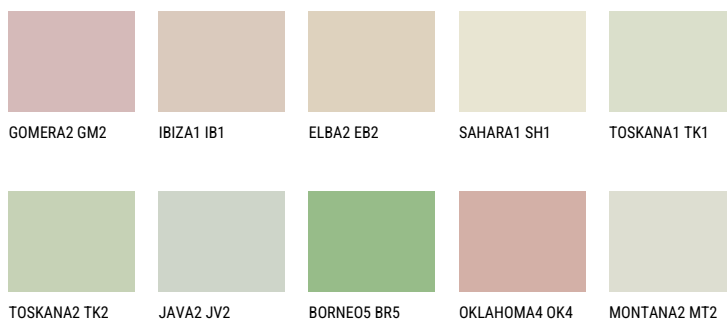

SAHARA4 SH4☀️ 67% **TSR** 67%**Podudarna nijansa****COLOURS OF NATURE PALETA**

Za više informacija o malterima i bojama, idite na

www.ceresit.rs

*Nijanse koje su prikazane odnose se na maltere i boje koje nudi Ceresit. Zbog upotrebe digitalnih tehnologija, predstavljene boje možda nisu reprezentativne kao originalne, pa se ne mogu u potpunosti smatrati pouzdanim. Preporučujemo da proverite autentične uzorke boja.

INTENSE PALETA

DIAMOND
MORNING

EMERALD PARK

DIAMOND EVENING

AMBER BEACH

EMERALD GARDEN

AMBER GLASS

Za više informacija o malterima i bojama, idite na