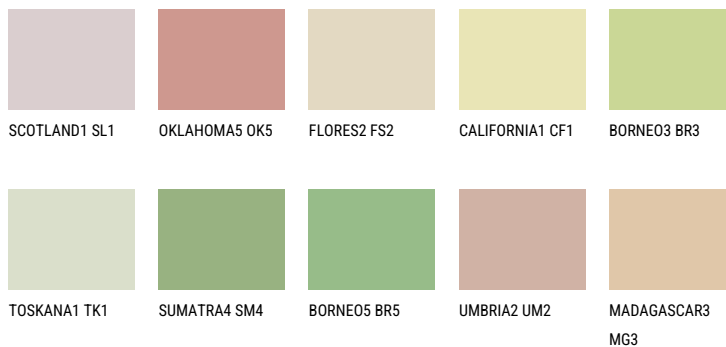

SAHARA3 SH373% **TSR** 69%**Podudarna nijansa****COLOURS OF NATURE PALETA**

Za više informacija o malterima i bojama, idite na

www.ceresit.rs

*Nijanse koje su prikazane odnose se na maltere i boje koje nudi Ceresit. Zbog upotrebe digitalnih tehnologija, predstavljene boje možda nisu reprezentativne kao originalne, pa se ne mogu u potpunosti smatrati pouzdanim. Preporučujemo da proverite autentične uzorke boja.

INTENSE PALETA

QUARTZ GROUND

DIAMOND
MORNING

QUARTZ EARTH

AMBER GLASS

EMERALD PARK

DIAMOND EVENING

Za više informacija o malterima i bojama, idite na