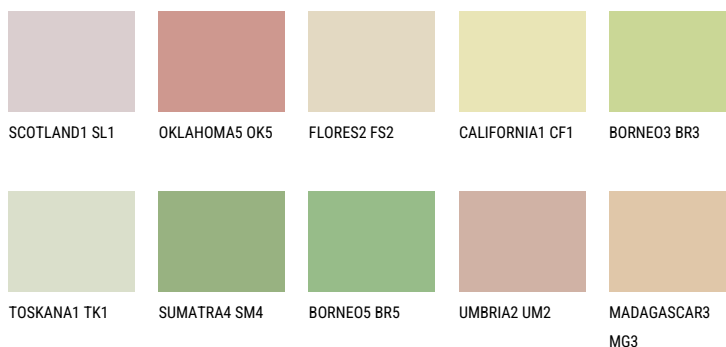

SAHARA3 SH373% **TSR** 69%**Podudarna nijansa****COLOURS OF NATURE PALETA**

Za više informacija o malterima i bojama, idite na

www.ceresit.rs

*Nijanse koje su prikazane odnose se na maltere i boje koje nudi Ceresit. Zbog upotrebe digitalnih tehnologija, predstavljene boje možda nisu reprezentativne kao originalne, pa se ne mogu u potpunosti smatrati pouzdanim. Preporučujemo da proverite autentične uzorke boja.

INTENSE PALETA

QUARTZ GROUND

DIAMOND
MORNING

QUARTZ EARTH

AMBER GLASS

EMERALD PARK

DIAMOND EVENING

Za više informacija o malterima i bojama, idite na