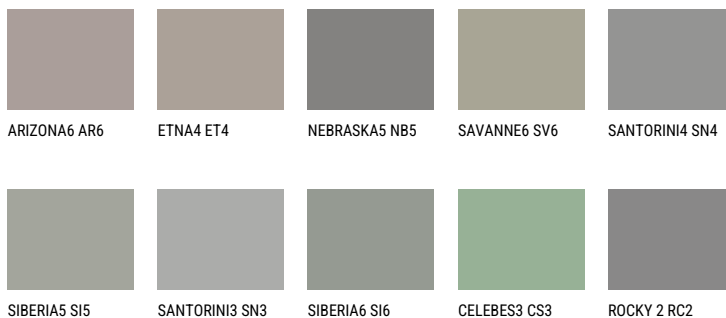

**REUNION6 RN6**☀ 25% **TSR** 21%**Podudarna nijansa****COLOURS OF NATURE PALETA**

Za više informacija o malterima i bojama, idite na

[www.ceresit.rs](http://www.ceresit.rs)

\*Nijanse koje su prikazane odnose se na maltere i boje koje nudi Ceresit. Zbog upotrebe digitalnih tehnologija, predstavljene boje možda nisu reprezentativne kao originalne, pa se ne mogu u potpunosti smatrati pouzdanim. Preporučujemo da proverite autentične uzorke boja.

## INTENSE PALETA

AMETHYST OCEAN

RUBY HEART

QUARTZ MOUNT

QUARTZ EARTH

QUARTZ GROUND

RUBY SUNSET

---