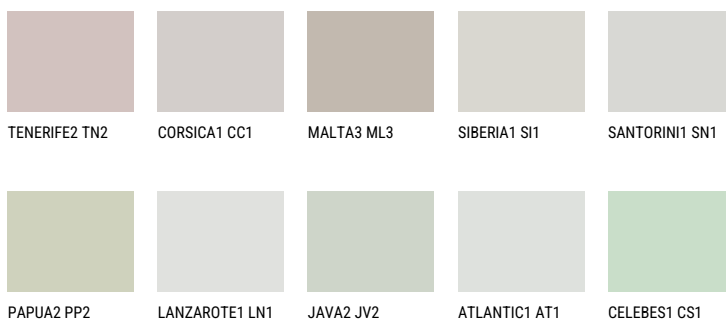

REUNION2 RN266% **TSR** 65%**Podudarna nijansa****COLOURS OF NATURE PALETA**

Za više informacija o malterima i bojama, idite na

www.ceresit.rs

*Nijanse koje su prikazane odnose se na maltere i boje koje nudi Ceresit. Zbog upotrebe digitalnih tehnologija, predstavljene boje možda nisu reprezentativne kao originalne, pa se ne mogu u potpunosti smatrati pouzdanim. Preporučujemo da proverite autentične uzorke boja.

INTENSE PALETA

EMERALD PARK

EMERALD GARDEN

DIAMOND EVENING

EMERALD OASE

DIAMOND NIGHT

SAPPHIRE SEA

Za više informacija o malterima i bojama, idite na