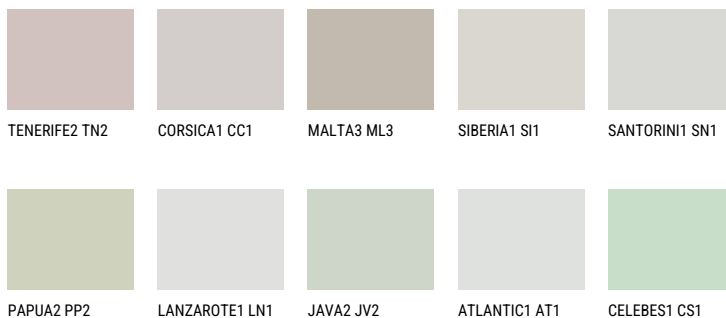

REUNION2 RN266% **TSR** 65%**Podudarna nijansa****COLOURS OF NATURE PALETA**

Za više informacija o malterima i bojama, idite na

www.ceresit.rs

*Nijanse koje su prikazane odnose se na maltere i boje koje nudi Ceresit. Zbog upotrebe digitalnih tehnologija, predstavljene boje možda nisu reprezentativne kao originalne, pa se ne mogu u potpunosti smatrati pouzdanim. Preporučujemo da proverite autentične uzorke boja.

INTENSE PALETA

EMERALD PARK

EMERALD GARDEN

DIAMOND EVENING

EMERALD OASE

DIAMOND NIGHT

SAPPHIRE SEA

Za više informacija o malterima i bojama, idite na