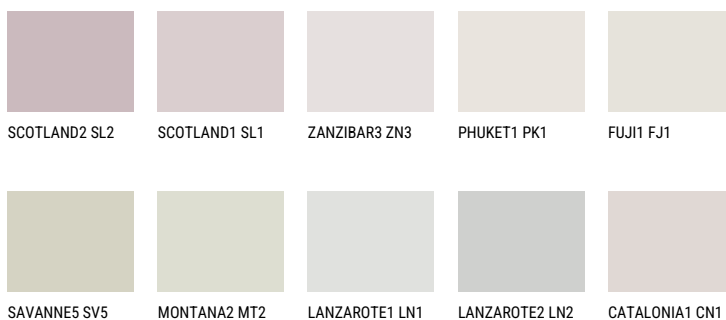

**REUNION1 RN1**76% **TSR** 72%**Podudarna nijansa****COLOURS OF NATURE PALETA**

Za više informacija o malterima i bojama, idite na

[www.ceresit.rs](http://www.ceresit.rs)

\*Nijanse koje su prikazane odnose se na maltere i boje koje nudi Ceresit. Zbog upotrebe digitalnih tehnologija, predstavljene boje možda nisu reprezentativne kao originalne, pa se ne mogu u potpunosti smatrati pouzdanim. Preporučujemo da proverite autentične uzorke boja.

## INTENSE PALETA

AMETHYST WIND

QUARTZ ROCK

DIAMOND  
MORNING

QUARTZ EARTH

QUARTZ SAND

EMERALD PARK

---