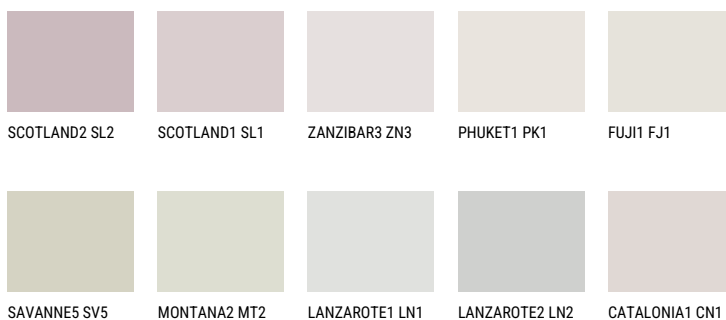

REUNION1 RN176% **TSR** 72%**Podudarna nijansa****COLOURS OF NATURE PALETA**

Za više informacija o malterima i bojama, idite na

www.ceresit.rs

*Nijanse koje su prikazane odnose se na maltere i boje koje nudi Ceresit. Zbog upotrebe digitalnih tehnologija, predstavljene boje možda nisu reprezentativne kao originalne, pa se ne mogu u potpunosti smatrati pouzdanim. Preporučujemo da proverite autentične uzorke boja.

INTENSE PALETA

AMETHYST WIND

QUARTZ ROCK

DIAMOND
MORNING

QUARTZ EARTH

QUARTZ SAND

EMERALD PARK

Za više informacija o malterima i bojama, idite na