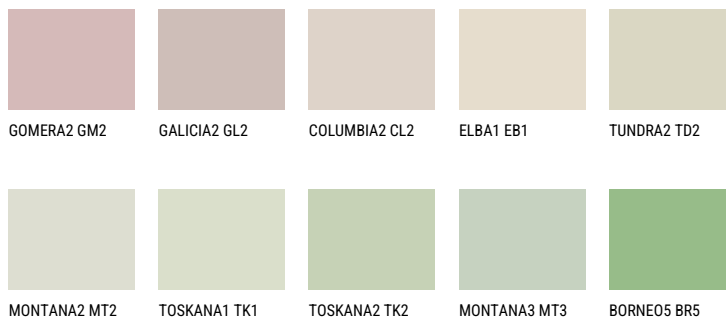

SAVANNE5 SV565% **TSR** 62%**Podudarna nijansa****COLOURS OF NATURE PALETA**

Za više informacija o malterima i bojama, idite na

www.ceresit.rs

*Nijanse koje su prikazane odnose se na maltere i boje koje nudi Ceresit. Zbog upotrebe digitalnih tehnologija, predstavljene boje možda nisu reprezentativne kao originalne, pa se ne mogu u potpunosti smatrati pouzdanim. Preporučujemo da proverite autentične uzorke boja.

INTENSE PALETA

EMERALD PARK

DIAMOND EVENING

EMERALD GARDEN

AMBER BEACH

SAPPHIRE SEA

SAPPHIRE CREEK

Za više informacija o malterima i bojama, idite na