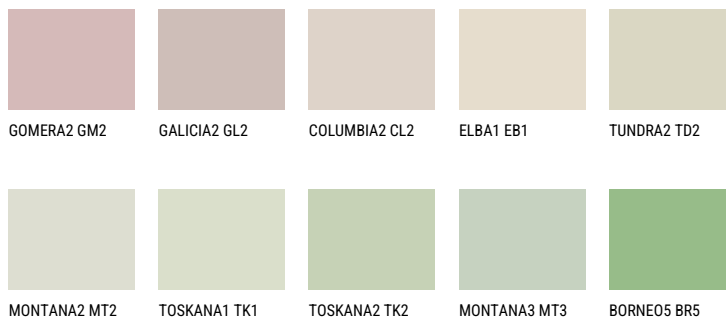

SAVANNE5 SV5☀ 65% **TSR** 62%**Podudarna nijansa****COLOURS OF NATURE PALETA**

Za više informacija o malterima i bojama, idite na

www.ceresit.rs

*Nijanse koje su prikazane odnose se na maltere i boje koje nudi Ceresit. Zbog upotrebe digitalnih tehnologija, predstavljene boje možda nisu reprezentativne kao originalne, pa se ne mogu u potpunosti smatrati pouzdanim. Preporučujemo da proverite autentične uzorke boja.

INTENSE PALETA

EMERALD PARK

DIAMOND EVENING

EMERALD GARDEN

AMBER BEACH

SAPPHIRE SEA

SAPPHIRE CREEK

Za više informacija o malterima i bojama, idite na