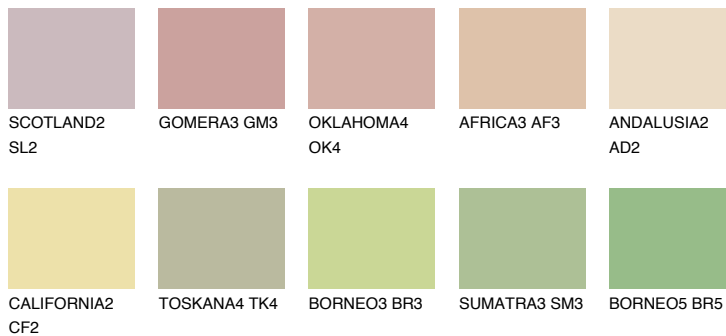

**SAVANNE4 SV4**☀ 57%   **TSR** 52%**Podudarna nijansa****COLOURS OF NATURE PALETA****INTENSE PALETA**

Za više informacija o malterima i bojama, idite na  
[www.ceresit.rs](http://www.ceresit.rs)

\*Nijanse koje su prikazane odnose se na maltere i boje koje nudi Ceresit. Zbog upotrebe digitalnih tehnologija, predstavljene boje možda nisu reprezentativne kao originalne, pa se ne mogu u potpunosti smatrati pouzdanim. Preporučujemo da proverite autentične uzorke boja.