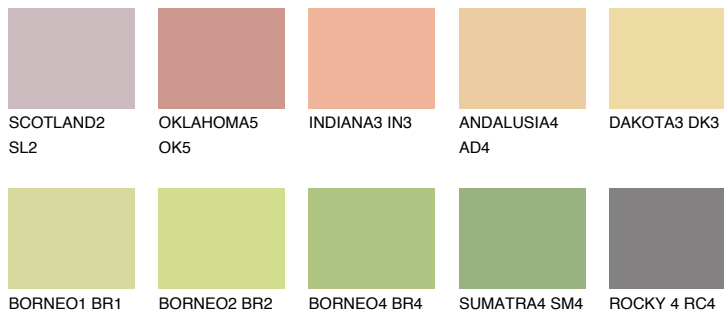

**SAVANNE3 SV3**64% **TSR** 64%**Podudarna nijansa****COLOURS OF NATURE PALETA****INTENSE PALETA**

Za više informacija o malterima i bojama, idite na
www.ceresit.rs