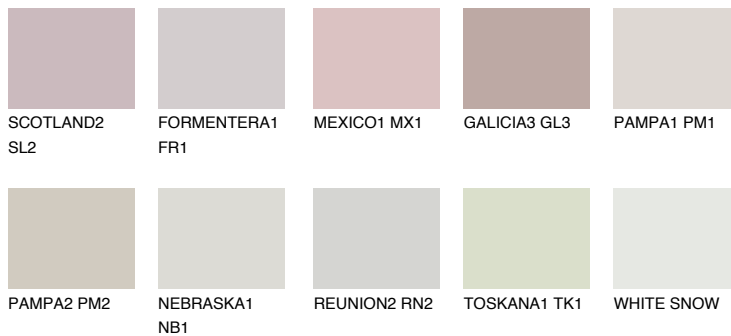


**MAJORCA1 MJ1**67% **TSR** 63%**Podudarna nijansa****COLOURS OF NATURE PALETA****INTENSE PALETA**

Za više informacija o malterima i bojama, idite na
www.ceresit.rs

*Nijanse koje su prikazane odnose se na maltere i boje koje nudi Ceresit. Zbog upotrebe digitalnih tehnologija, predstavljene boje možda nisu reprezentativne kao originalne, pa se ne mogu u potpunosti smatrati pouzdanim. Preporučujemo da proverite autentične uzorke boja.