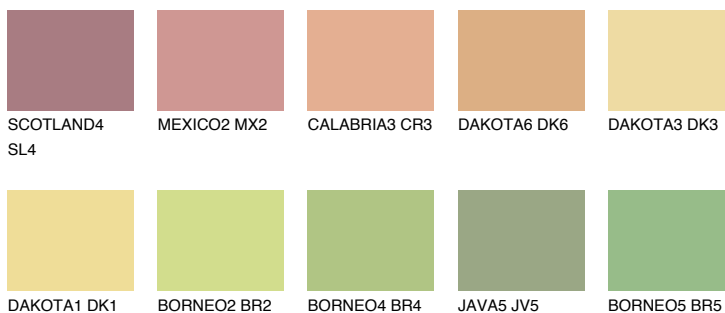

**CRETE4 CT4**63% **TSR** 59%**Podudarna nijansa****COLOURS OF NATURE PALETA****INTENSE PALETA**

Za više informacija o malterima i bojama, idite na  
[www.ceresit.rs](http://www.ceresit.rs)