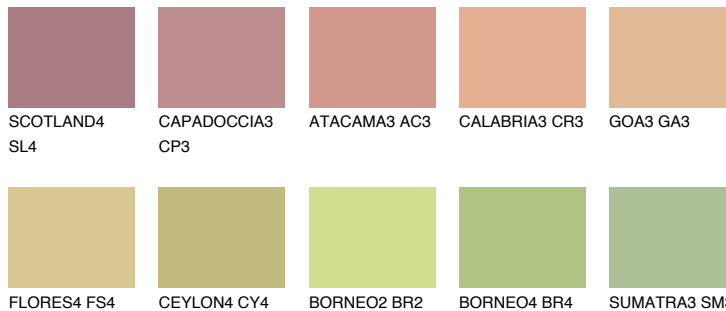

**MADAGASCAR4**

**MG4** TSR 55%

### COLOURS OF NATURE PALETA