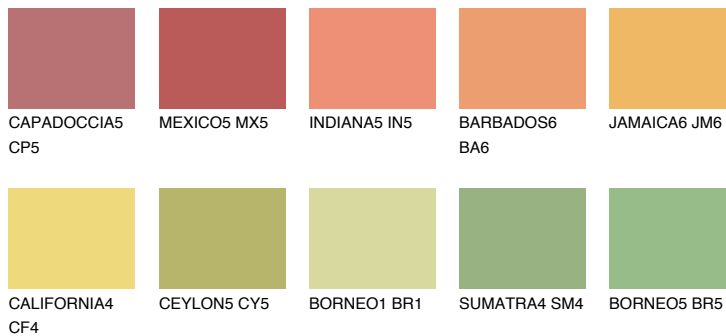

**JAMAICA5 JM5**☀ 57% **TSR** 63%**Podudarna nijansa****COLOURS OF NATURE PALETA****INTENSE PALETA**

Za više informacija o malterima i bojama, idite na  
[www.ceresit.rs](http://www.ceresit.rs)

\*Nijanse koje su prikazane odnose se na maltere i boje koje nudi Ceresit. Zbog upotrebe digitalnih tehnologija, predstavljene boje možda nisu reprezentativne kao originalne, pa se ne mogu u potpunosti smatrati pouzdanim. Preporučujemo da proverite autentične uzorke boja.