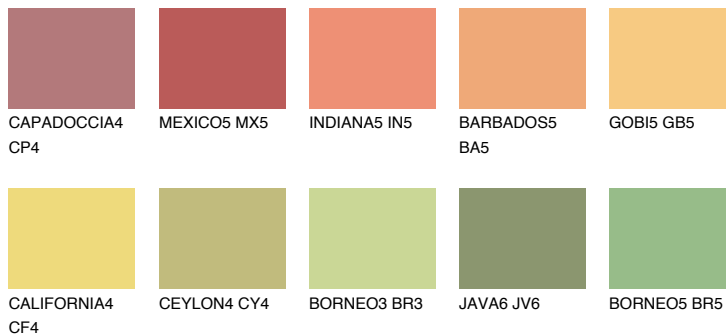

**JAMAICA4 JM4**57% **TSR** 61%**Podudarna nijansa****COLOURS OF NATURE PALETA****INTENSE PALETA**

Za više informacija o malterima i bojama, idite na
www.ceresit.rs